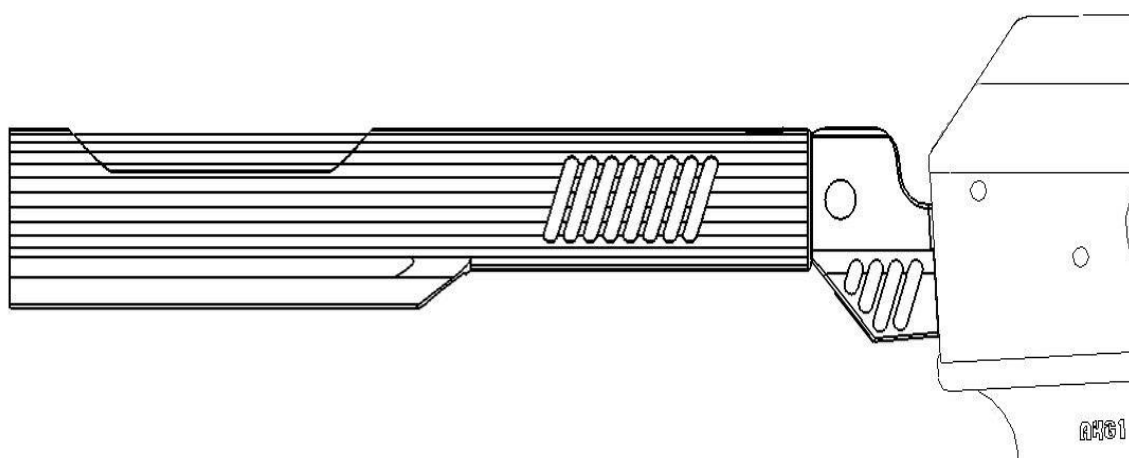

# Труба приклада «А+» с адаптером АК100

Инструкция по эксплуатации.

Труба приклада типа «А+» в сборе с адаптером АК100 представляет собой изделие, устанавливаемое на оружие АК типа с длиной ствола не менее 341мм (АК-102, 104, 105 и т.п.), имеющее стандартный складной влево приклад, и предназначенное для установки различных телескопических прикладов. Труба, благодаря распорной регулируемой площадке в задней части, позволяет установить без люфтов как приклады типа «Mil-spec», так и типа «Com-spec». На адаптере в нижней части размещено гнездо под стандартную QD антабку. В верхней части расположена планка типа «ласточкин хвост» для крепления откидной планки MOST от Рус Дефенс.