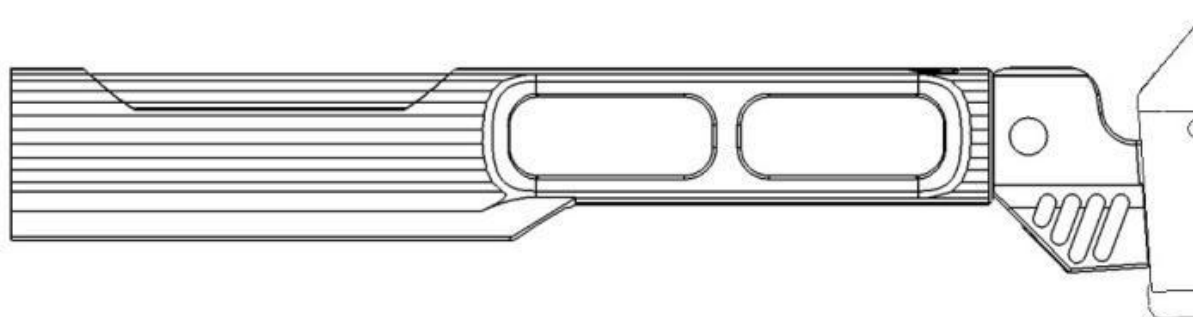

Труба приклада «А-L+» с адаптером АК100

Инструкция по эксплуатации.

Труба приклада типа «А-L+» в сборе с адаптером АК100 представляет собой изделие, устанавливаемое на оружие АК типа с длиной ствола не менее 341мм (АК-102, 104, 105 и т.п.), имеющее стандартный складной влево приклад, и предназначенное для установки различных телескопических прикладов. Труба, благодаря распорной регулируемой площадке в задней части, позволяет установить без люфтов как приклады типа «Mil-spec», так и типа «Com-spec». На адаптере в нижней части размещено гнездо под стандартную QD антабку. В верхней части расположена планка типа «ласточкин хвост» для крепления откидной планки MOST от Рус Дефенс.