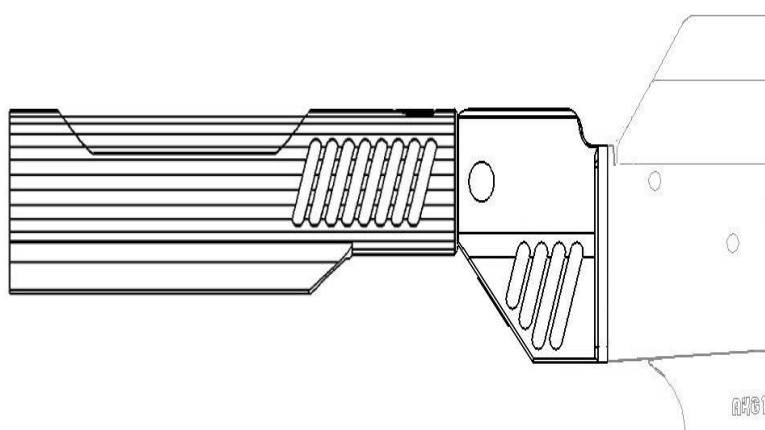

Труба приклада «А»

с адаптером АКМ

Инструкция по эксплуатации.

Труба приклада типа «А» в сборе с адаптером АКМ представляет собой изделие, устанавливаемое на оружие АК типа с длиной ствола не менее 415мм (АКМ, АК-74, и т.п.), имеющее стандартный постоянный приклад типа «весло», и предназначенное для установки различных телескопических прикладов. Труба, благодаря распорной регулируемой площадке в задней части, позволяет установить без люфтов как приклады типа «Mil-spec», так и типа «Com-spec». На адаптере в нижней части размещено гнездо под стандартную QD антабку. В верхней части расположена планка типа «ласточкин хвост» для крепления откидной планки MOST от Рус Дефенс.

АКМ А

Инструкция по эксплуатации:

Необходима установка в сертифицированной оружейной мастерской по направлению из ЛРО. Установка в домашних условиях ЗАПРЕЩЕНА по закону.

Для регулирования силы прижима приклада упорной «щекой» необходимо равномерно поочередно крутить два винта М5 против часовой стрелки для усиления прижима, или по часовой – для уменьшения силы прижима, периодически устанавливая приклад, проверяя его люфт и усилие при движении.