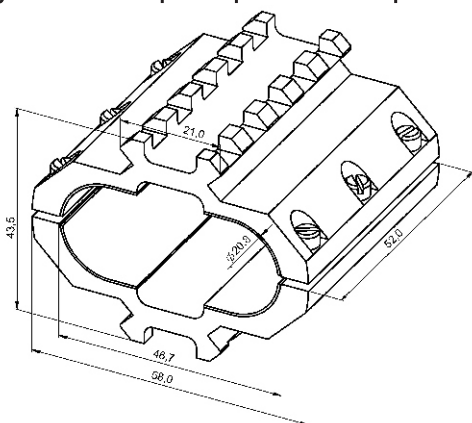

БАЗА WEAVER ИЖ-43

База Weaver ИЖ-43 предназначена для создания на двуствольных охотничьих ружьях 12 калибра с горизонтальным расположением стволов двух посадочных мест Weaver. База удобна для крепления коллиматорных прицелов, а также оружейных фонарей и лазерных целеуказателей.

Комплектность

База Weaver ИЖ-43 - 1 шт.
Винт стяжной М3х14 - 6 шт.
Паронитовые прокладки - 2 шт.

Габаритные размеры, мм 58 x 52 x 43,4
Масса, г 100

УСТАНОВКА БАЗЫ

На оружие база устанавливается в следующей последовательности:

Установить нижнюю половину базы (с резьбой) на стволы. При необходимости добавить дополнительную прокладку так, чтобы стволы входили в посадочное место с лёгким усилием на всю глубину.

Аналогично установить верхнюю половину базы, совмещая отверстия под винты.

Завернуть винты М3х14 поочередно, контролируя равномерность прилегания базы к стволам и зазоров.

База Weaver ИЖ-43 соответствует технической документации изготовителя ЭСТ 028.00.01, ЭСТ 028.00.00 СБ.

ООО "ЭСТ-ПРИМ"