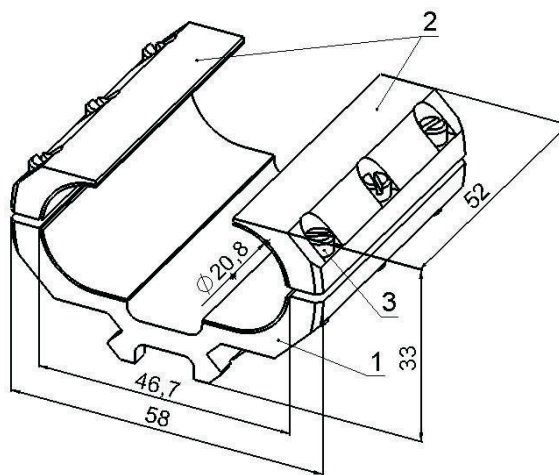

БАЗА WEAVER ИЖ-43Н

База **Weaver ИЖ-43Н** предназначена для создания нижнего посадочного места **Weaver** на двуствольных охотничьих ружьях 12 калибра с горизонтальным расположением стволов.

База позволяет устанавливать лазерные целеуказатели ЛЦУ-ОМ-3Л-6, оружейные фонари ФО-2М-1W, ФО-2Л-W, ФО-4М, оружейные прожекторы ПОС-3, ПОС-7.

Использование Базы не мешает прицеливанию по планке.

Комплектность

1. База (в сборе) - 1 шт.
2. Паронитовые прокладки - 2 шт.
3. Ключ шестигранный S 2.5 - 1 шт.

1. Основание базы 2. Прижимы 3. Винты

Установка базы.