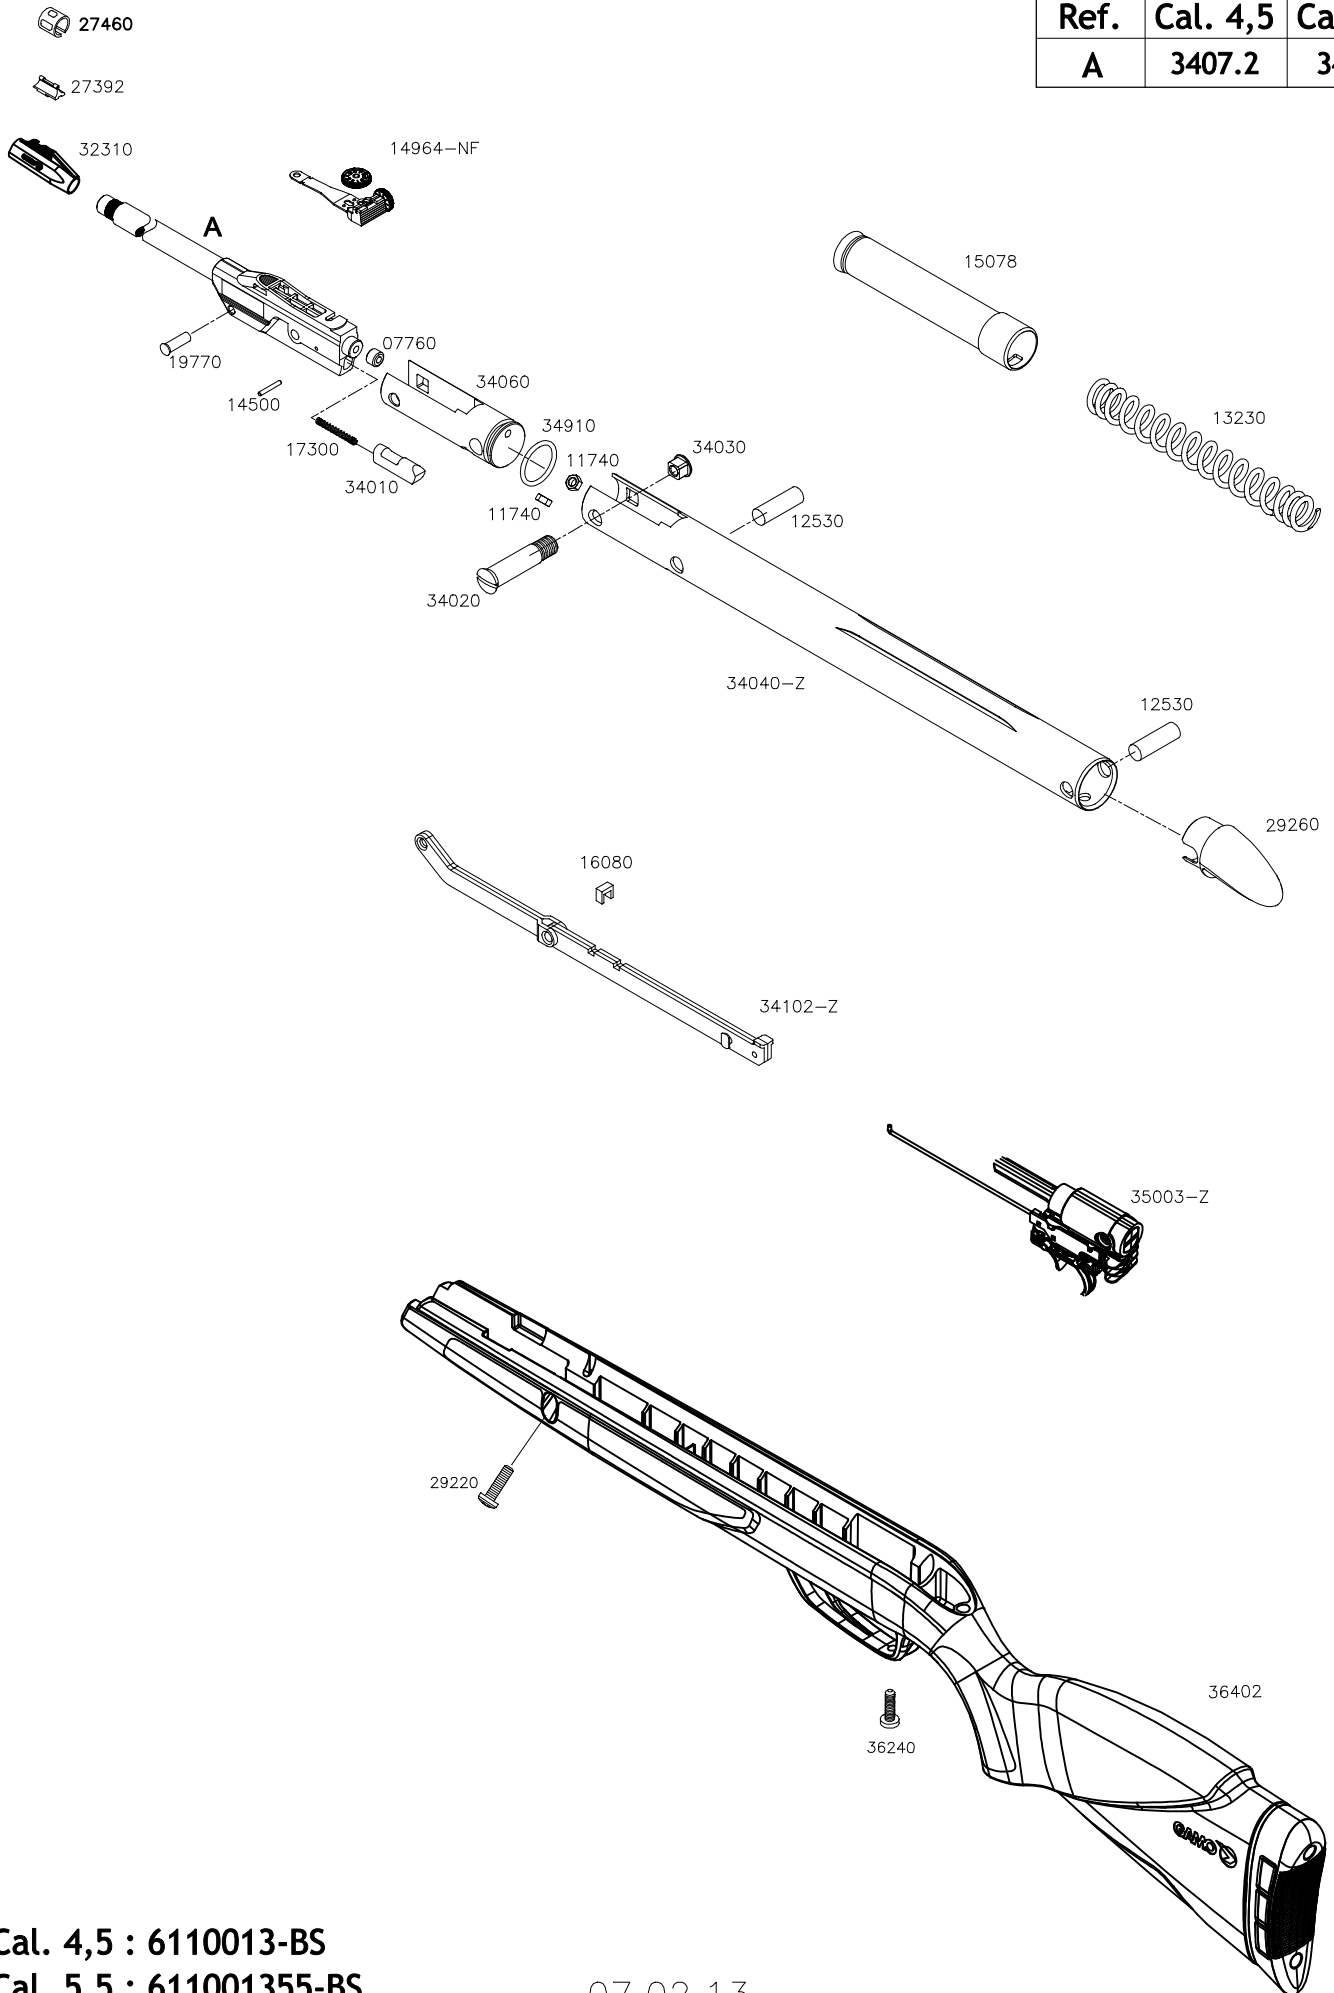

BLACK SHADOW

Ref.	Cal. 4,5	Cal. 5,5
A	3407.2	3470.2

Ref. Cal. 4,5 : 6110013-BS

Ref. Cal. 5,5 : 611001355-BS

07.02.13