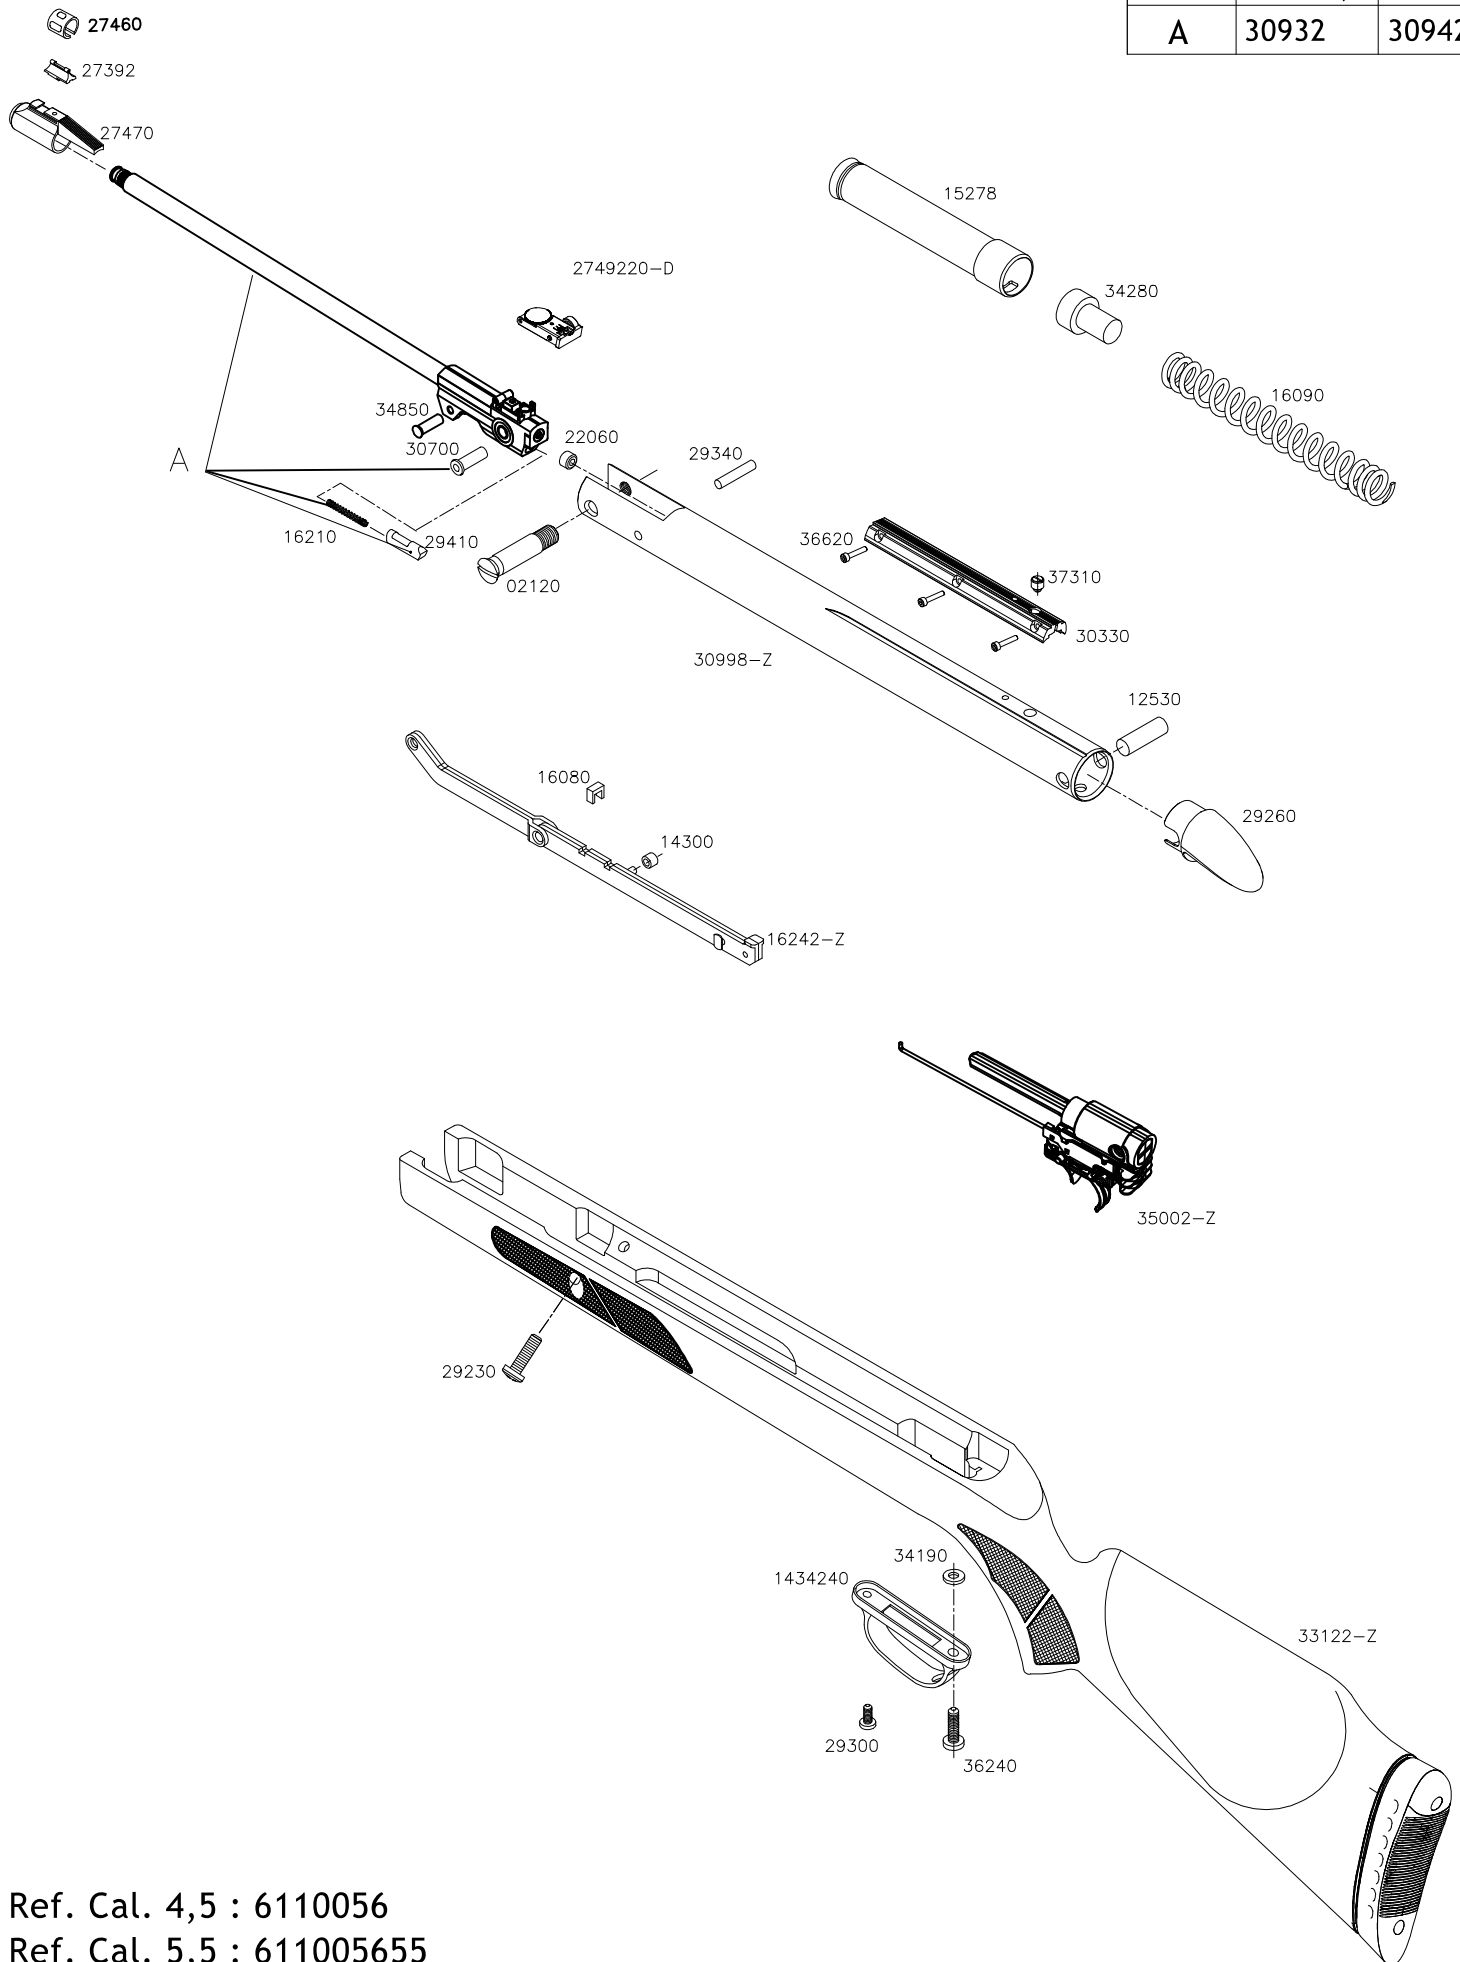

HUNTER 440

Ref.	Cal. 4,5	Cal. 5,5
A	30932	30942

Ref. Cal. 4,5 : 6110056
 Ref. Cal. 5,5 : 611005655

19.06.13