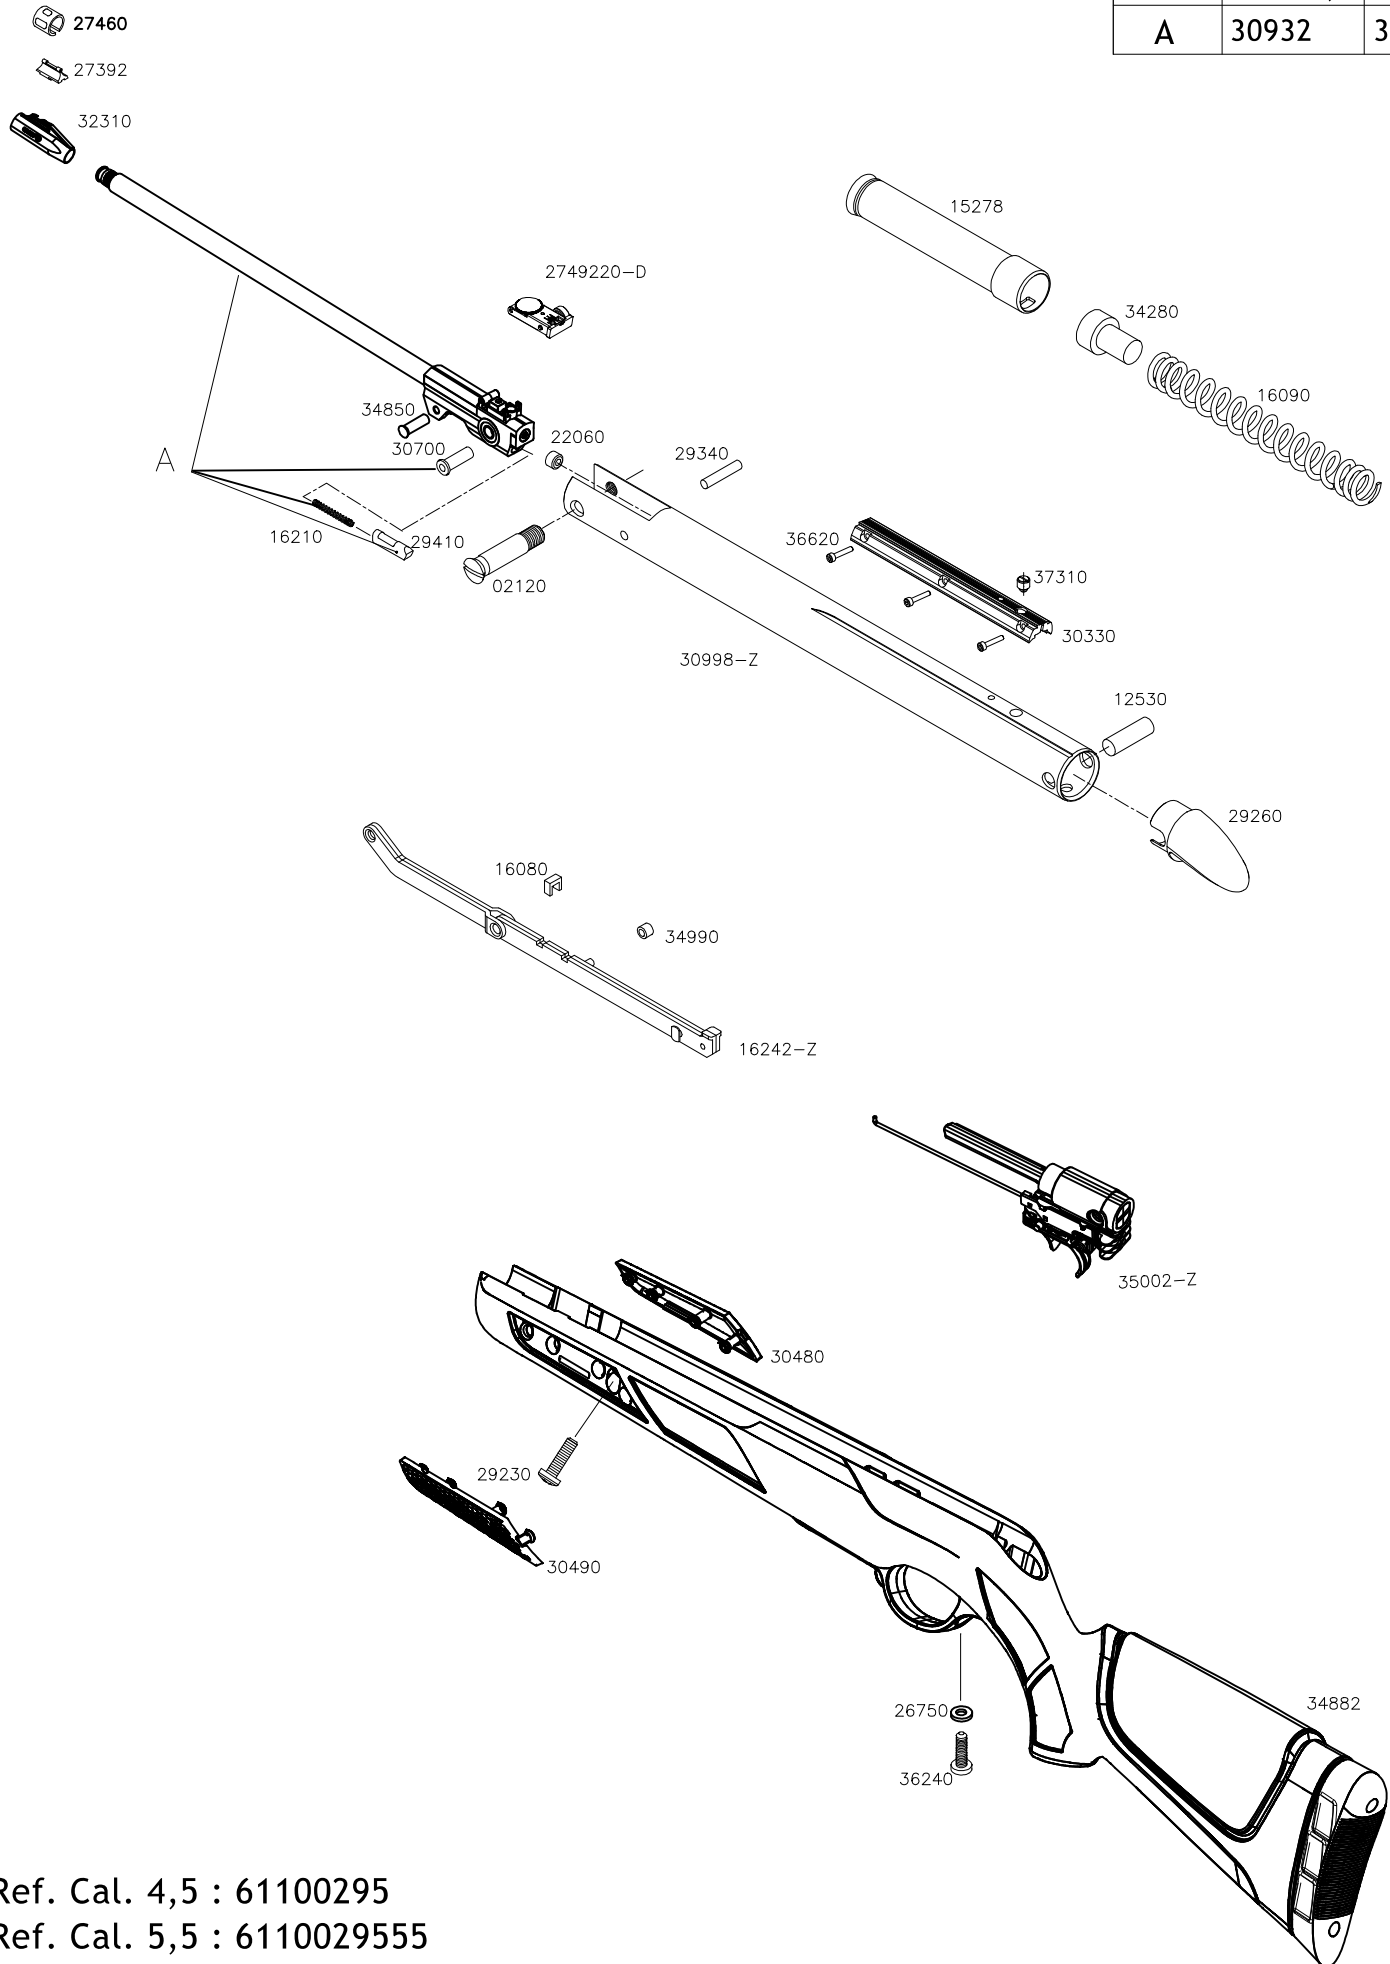

SHADOW DX

| Ref. | Cal. 4,5 | Cal. 5,5 |
|------|----------|----------|
| A | 30932 | 30942 |

Ref. Cal. 4,5 : 61100295
Ref. Cal. 5,5 : 6110029555

19.06.13