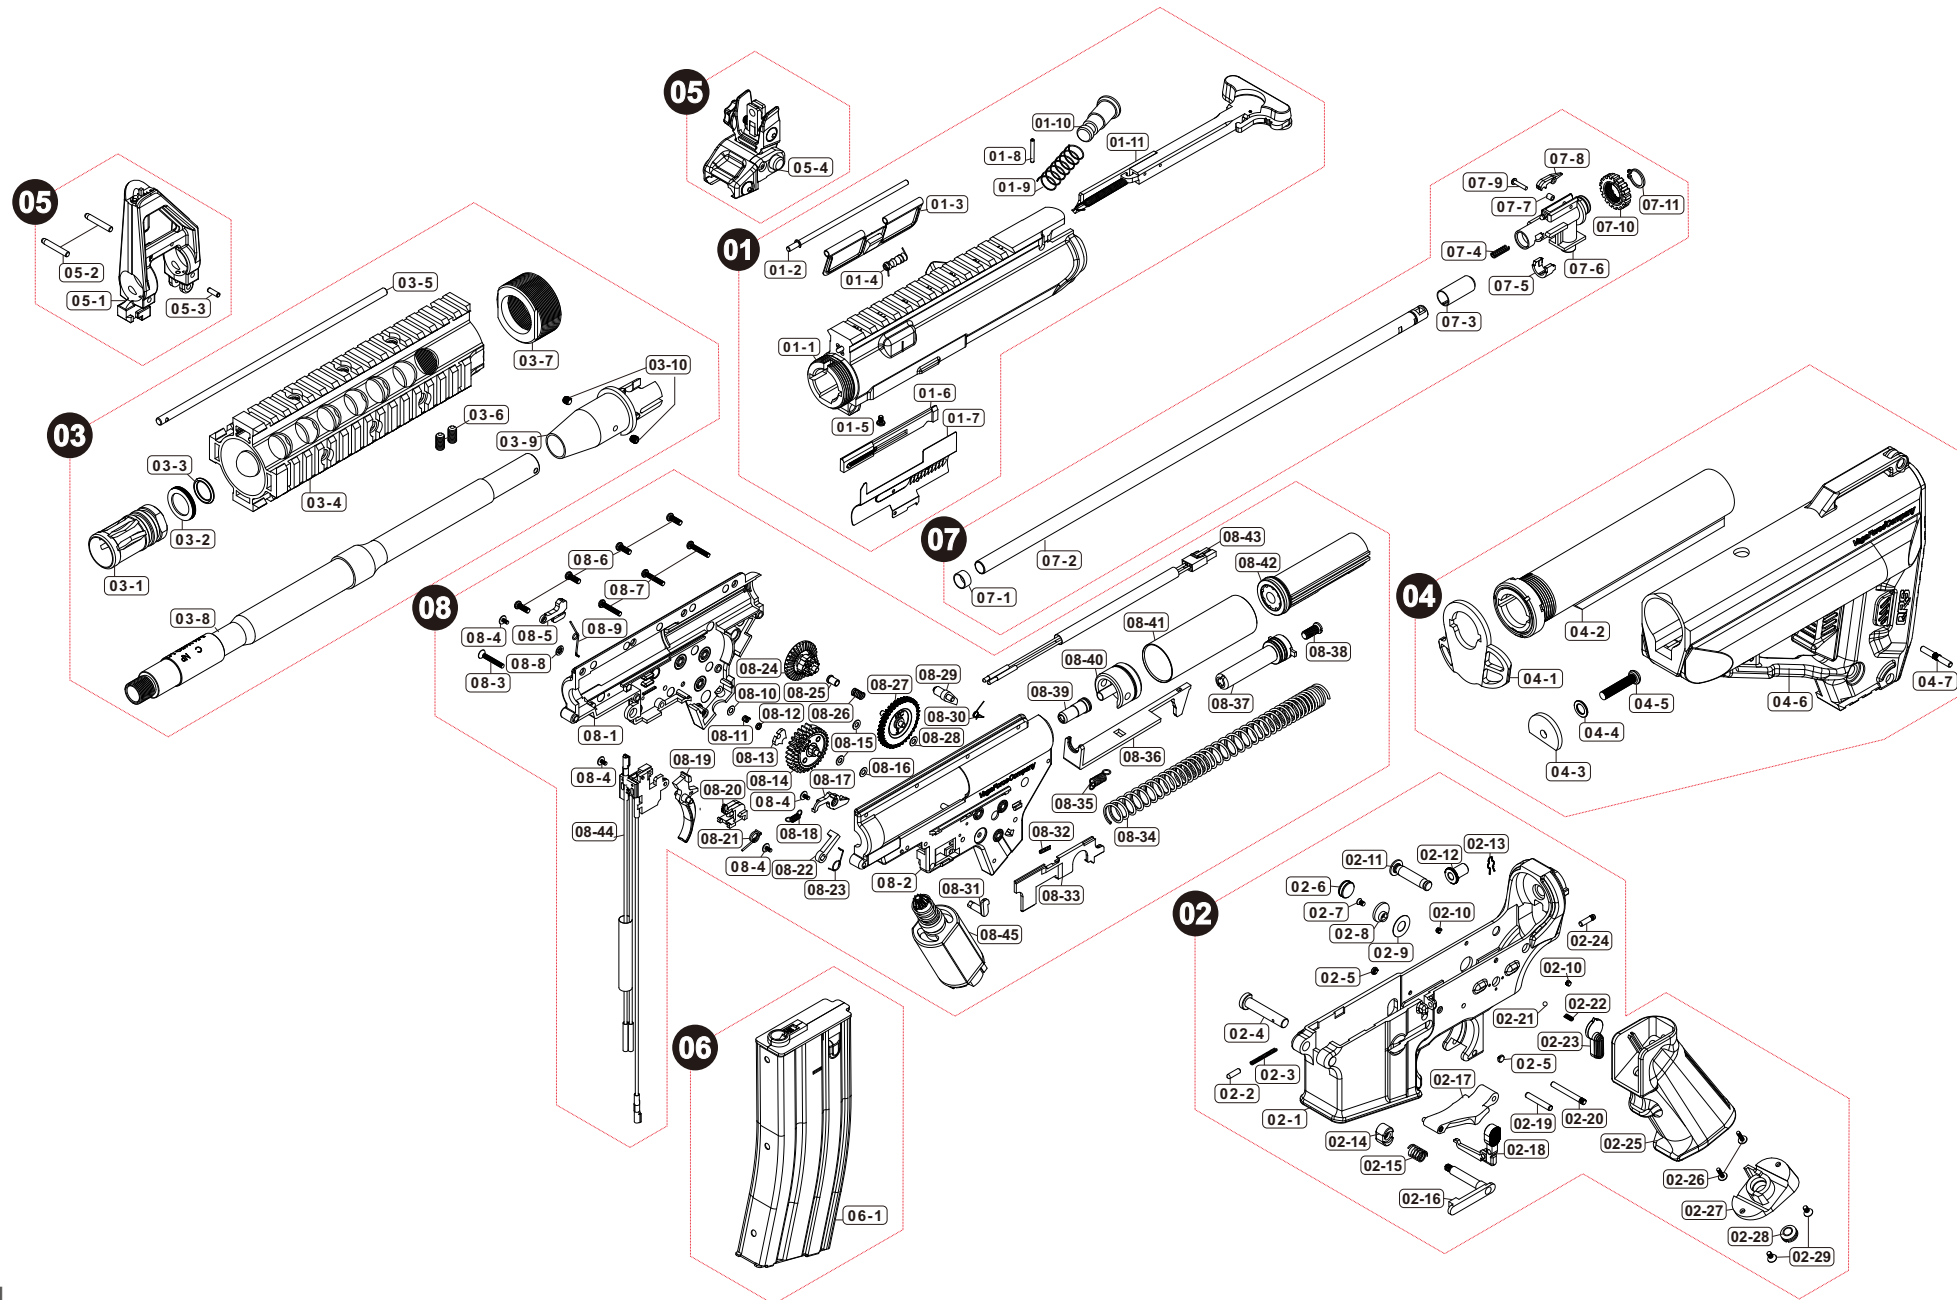

Parts List

Vr16 Fighter Carbine 2016

Manufactured by VegaForceCompany, Made in Taiwan. <http://www.gb-tech.com.tw>

Parts List

Vr16 Fighter Carbine 2016

01 UPPER RECEIVER

01-1	V020URV014
01-2	V020ADC031
01-3	V020ADC000
01-4	V020SPG030
01-5	PSCW030421
01-6	V020BLT031
01-7	V020BLT010
01-8	PBOT021601
01-9	V020SPG040
01-10	V020BLT020
01-11	V020CLR000

03 BARREL / FOREARM

03-1	V023FHR010
03-2	V020BRL041
03-3	PRIG000005
03-4	V028HGD030
03-5	V028HGD040
03-6	PSCW051003
03-7	U576HGD030
03-8	V020BRL180
03-9	V020BRL162
03-10	PSCW040403

07 HOP SYTEM

07-1	V000HOP030
07-2	V000TUB380
07-3	V000HOP010
07-4	V020SPG0E0
07-5	V020HOP080
07-6	V020HOP090
07-7	V000HOP020
07-8	PRVT021001
07-9	V020HOP0A0
07-10	V020HOP0B0
07-11	PBUKGSTW11

02 LOWER RECEIVER

02-1	V020LRV023
02-2	V020LRV080
02-3	V020SPG080
02-4	V020LRV050
02-5	V020LRV030
02-6	V020MSY011
02-7	PSCW260422
02-8	V020MSY060
02-9	PWAS000005
02-10	V020LRV040
02-11	V020LRV060
02-12	V020LRV070
02-13	V020SPG0H0
02-14	V020MRB011
02-15	V020SPG070
02-16	V020MRB021
02-17	V070TGD000
02-18	V020LRV201
02-19	PBOT032001
02-20	V020LRV020
02-21	PBAL025001
02-22	V020SPG0F0
02-23	V023MSY011
02-24	V020LRV300
02-25	V020GRP010
02-26	PSCW030827
02-27	V020GRP020
02-28	V020GRP030
02-29	PSCW030602