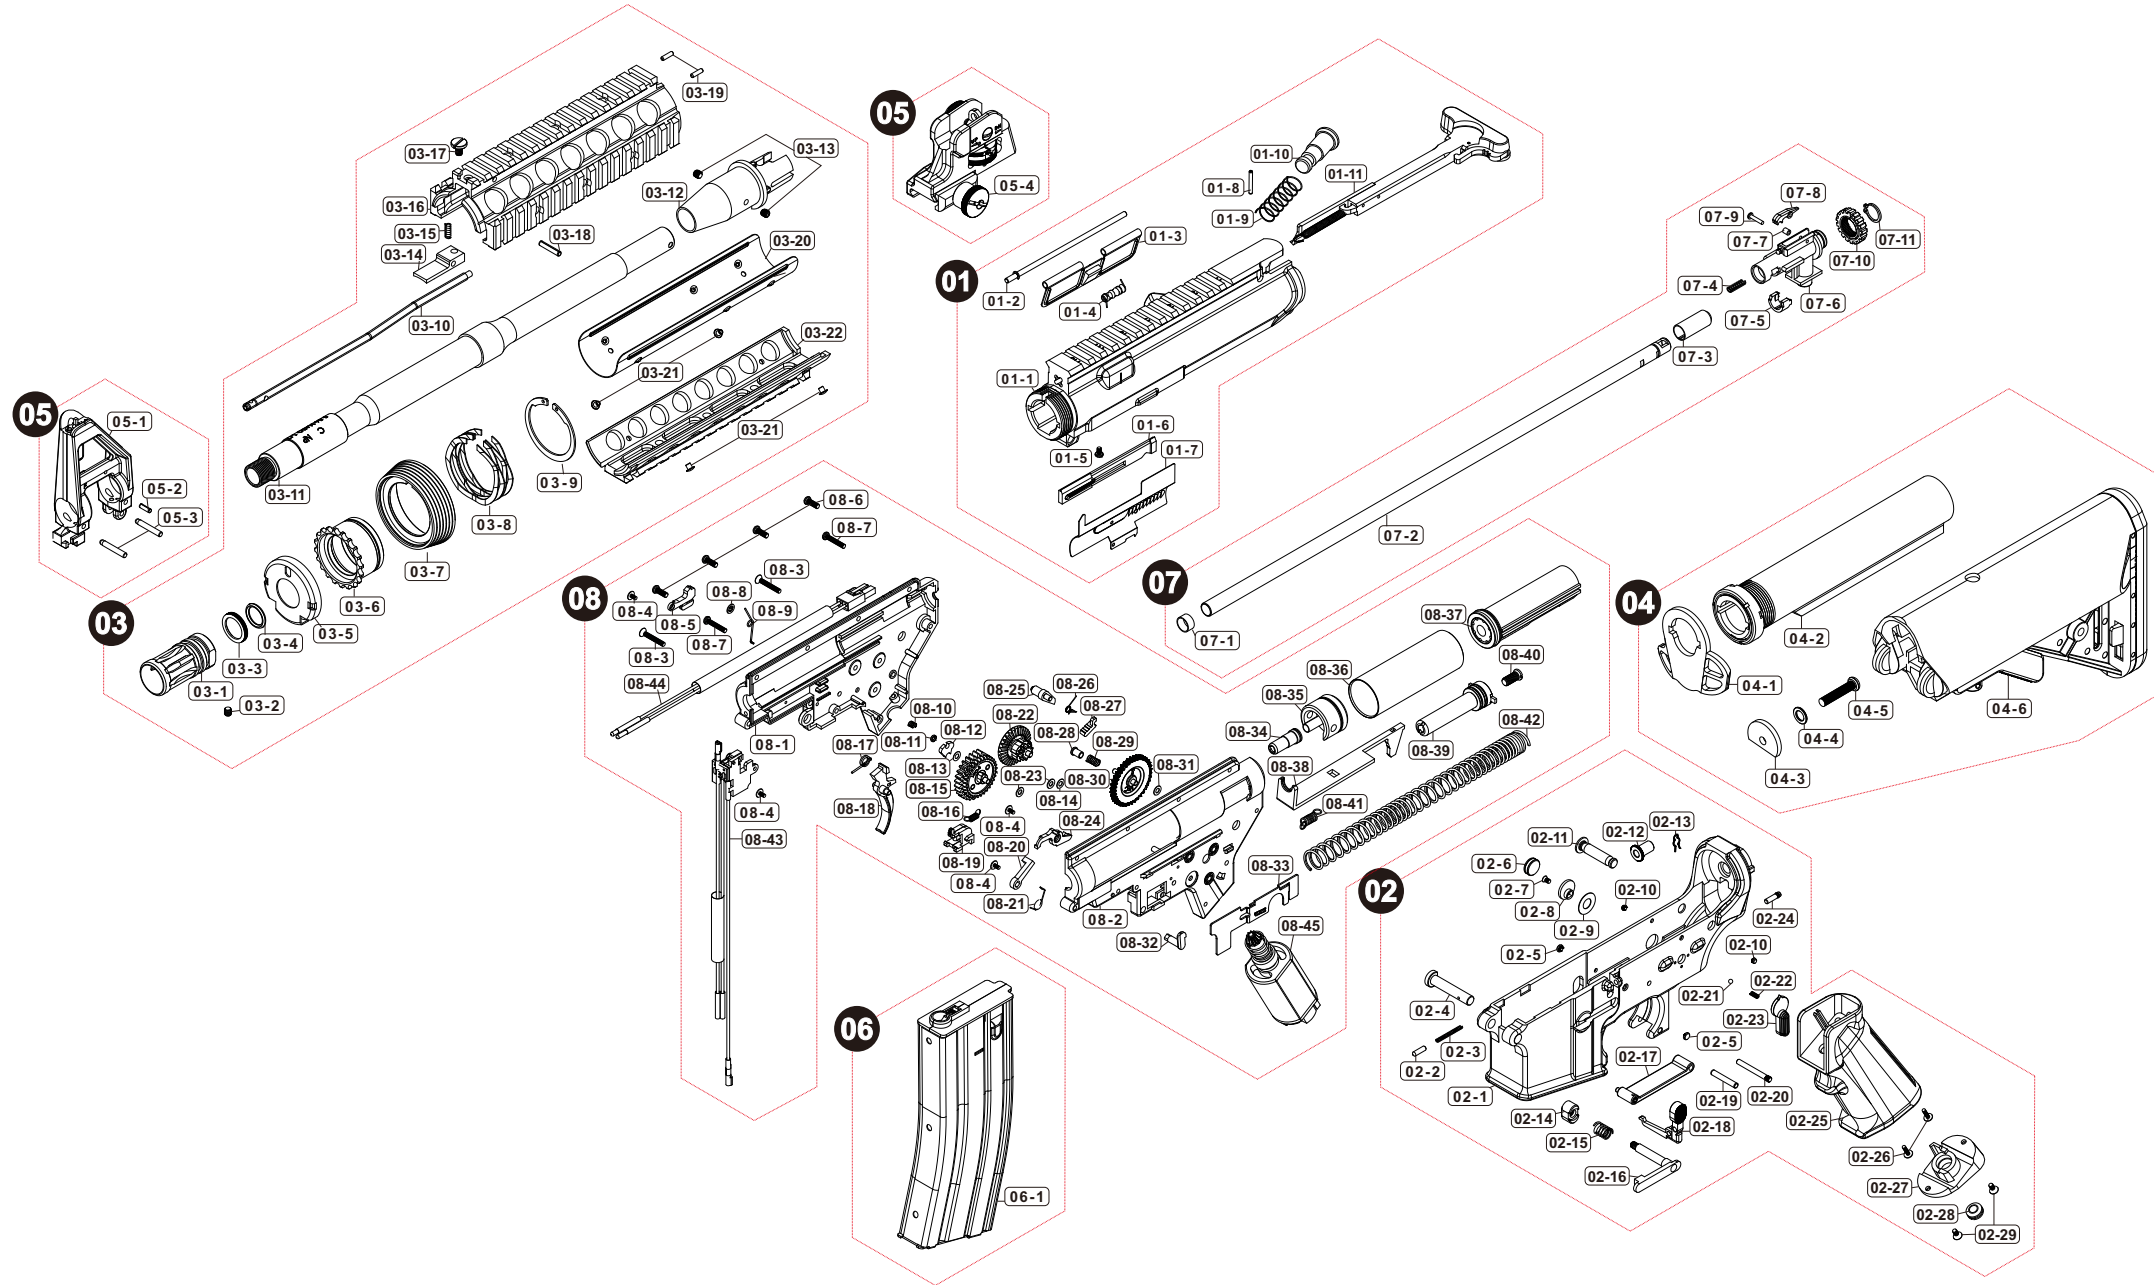

Parts List

Vr16 RIS SOPMOD

Manufactured by VegaForceCompany, Made in Taiwan. <http://www.gb-tech.com.tw>

Parts List

Vr16 RIS SOPMOD

01 UPPER RECEIVER

01-1	V020URV014
01-2	V020ADC031
01-3	V020ADC000
01-4	V020SPG030
01-5	PSCW030421
01-6	V020BLT031
01-7	V020BLT010
01-8	PBOT021601
01-9	V020SPG040
01-10	V020BLT020
01-11	V020CLR000

02 LOWER RECEIVER

02-1	V020LRV023
02-2	V020LRV080
02-3	V020SPG080
02-4	V020LRV050
02-5	V020LRV030
02-6	V020MSY011
02-7	PSCW260422
02-8	V020MSY060
02-9	PWAS000005
02-10	V020LRV040
02-11	V020LRV060
02-12	V020LRV070
02-13	V020SPG0H0
02-14	V020MRB011
02-15	V020SPG070
02-16	V020MRB021
02-17	V020TGD000
02-18	V020LRV201
02-19	PBOT032001
02-20	V020LRV020
02-21	PBAL025001
02-22	V020SPG0F0
02-23	V023MSY011
02-24	V020LRV300
02-25	V020GRP010
02-26	PSCW030827
02-27	V020GRP020
02-28	V020GRP030
02-29	PSCW030602

03 BARREL / FOREARM

03-1	V020SUR080
03-2	PSCW030303
03-3	V020BRL041
03-4	PRIG000005
03-5	V020HGD030
03-6	V020HGD040
03-7	V020HGD050
03-8	V020HGD070
03-9	V020HGD060
03-10	V020HGD020
03-11	V020BRL162
03-12	V020BRL162
03-13	PSCW040403
03-14	V020HGD150
03-15	V020SPG000
03-16	V020HGD113
03-17	V020HGD140
03-18	PBOT031603
03-19	V020HGD160
03-20	V020HGD121
03-21	PRVT030304
03-22	V020HGD133